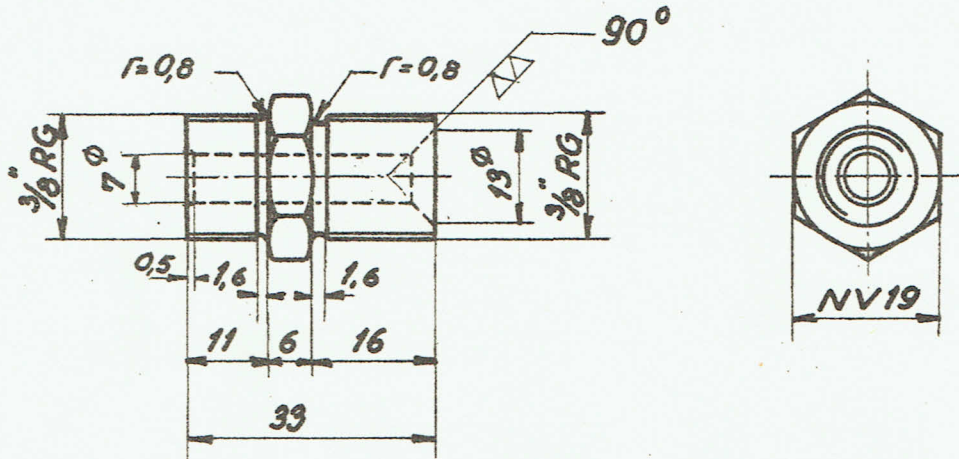

F-Norm.
D.S.B.

Brystnipler til manometre
og vinduesviskere.

14.280⁻¹
-2

A

1961

Manometre.

1:1

Ø 19 DIN 176-9S27K

14.280-1

Forandringer.

Vinduesviskere.

1:1

Materiale.

Ø 19 DIN 176-9S27K.

14.280-2

Rev.