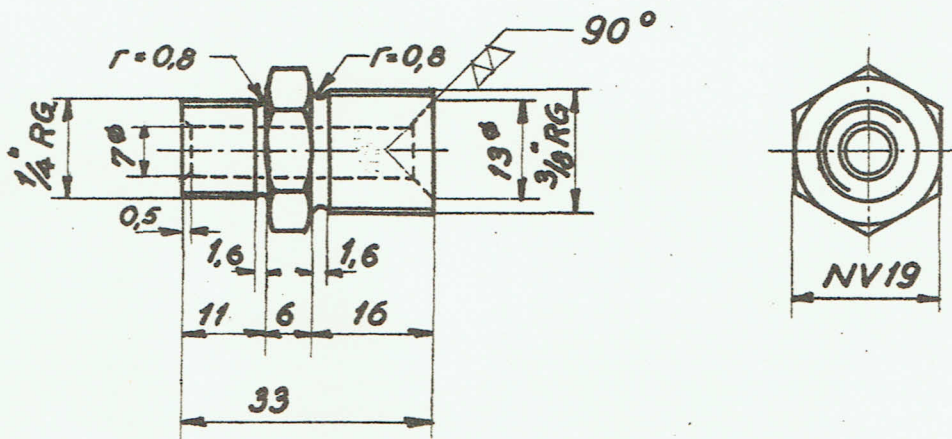

F-Norm.
D.S.B.

Brystnipler til manometre
og vinduesviskere.

14.280⁻¹
-2

A

1961

Manometre.

1:1

Ø 19 DIN 176-9S27K

14.280-1

Forandringer.

Vinduesviskere.

1:1

Materiale.

Ø 19 DIN 176-9S27K.

14.280-2

Rev.